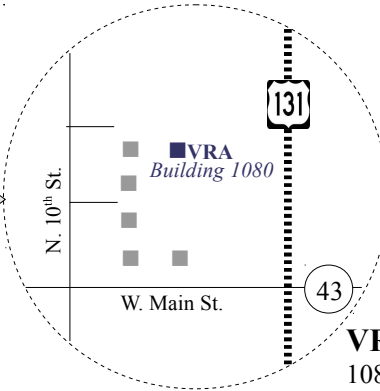

## VRA Grand Rapids location

**VRA Grand Rapids**  
 2505 East Paris Ave. Suite 100  
 Grand Rapids, MI 49546  
 (616) 285-1200

## VRA Kalamazoo location

**VRA Kalamazoo**  
 1080 N. 10<sup>th</sup> St. Suite 100  
 Kalamazoo, MI 49009  
 (269) 353-9700